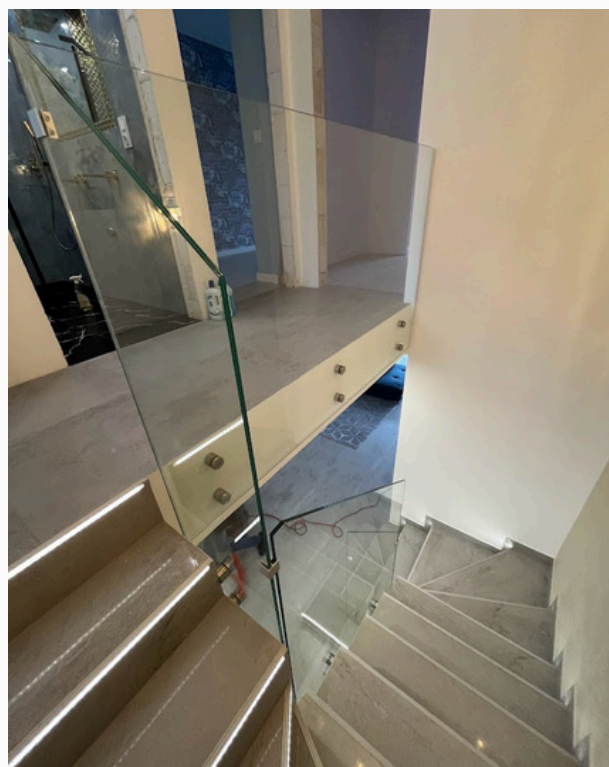

### Balustrada schodowa w stylu klasycznym.

---

Symetria, prosta forma,  
połączenie drewna ze stalą.

---

#01078.3

# Balustrada schodowa

Szkło i stal nierdzewna

#01079.1

#01079.2

#01079.3

# Balustrada schodowa

Szkło i stal nierdzewna

#01080.1

#01080.2

#01080.3

# Balustrada i schody

Szkło i stal nierdzewna

#01081.1

#01081.2

#01081.3