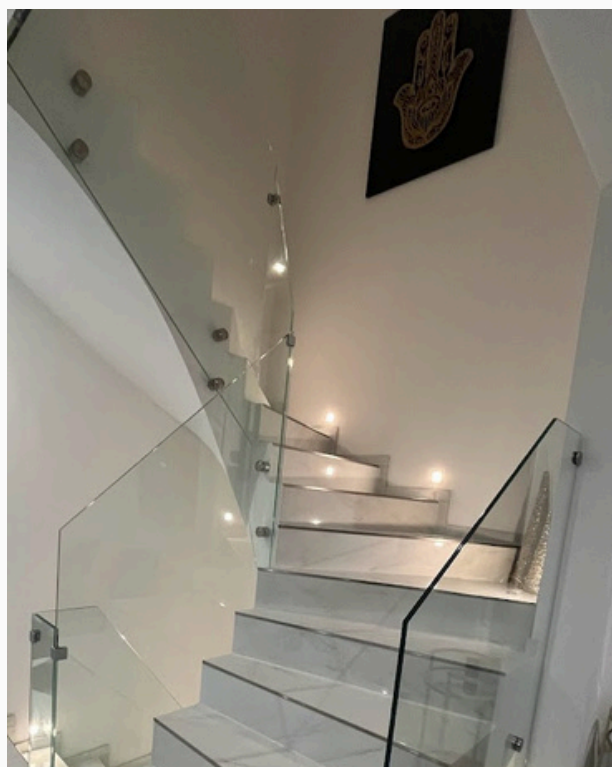

### Balustrada schodowa w stylu nowoczesnym

---

Asymetryczne wzory, prosta  
forma, stal czarna.

---

#01077.2

### Balustrada schodowa w stylu klasycznym.

---

Symetria, prosta forma,  
połączenie drewna ze stalą.

---

#01078.3

# Balustrada schodowa

Szkło i stal nierdzewna

#01079.1

#01079.2

#01079.3

# Balustrada schodowa

Szkło i stal nierdzewna

#01080.1

#01080.2

#01080.3