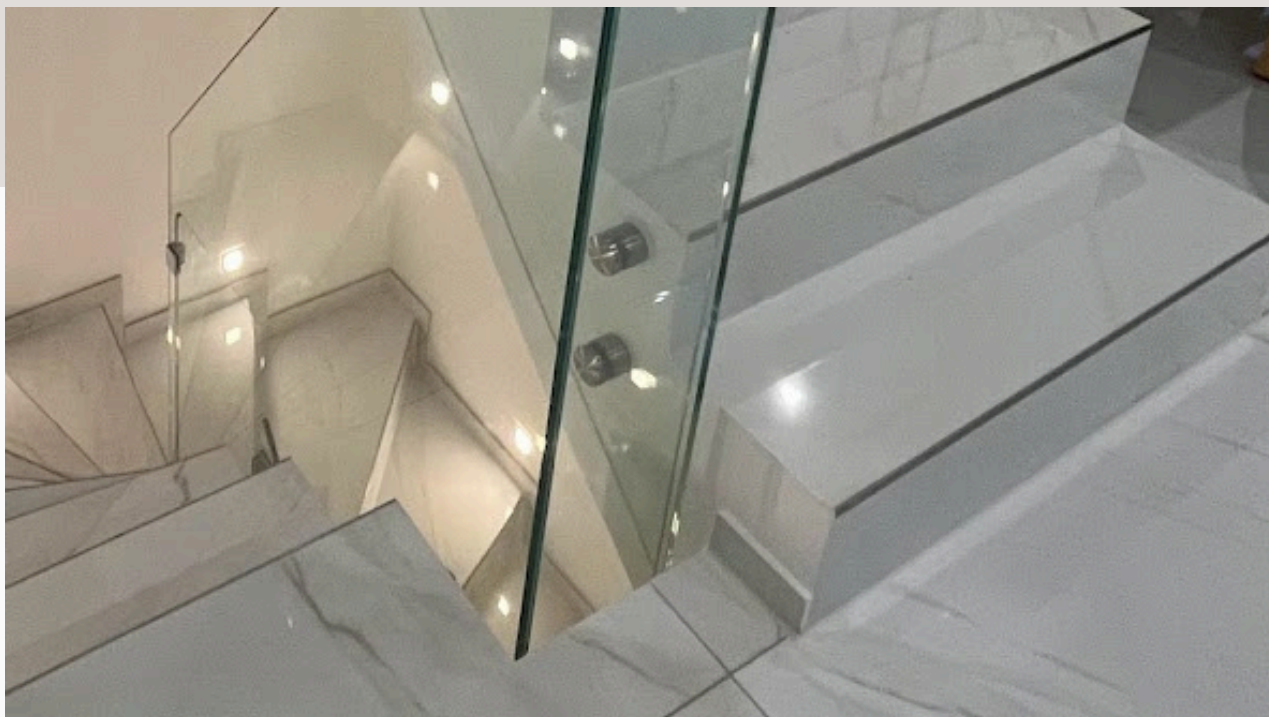

### Balustrada schodowa w stylu nowoczesnym

---

Asymetryczne wzory, prosta  
forma, stal czarna.

---

#01077.2

### Balustrada schodowa w stylu klasycznym.

---

Symetria, prosta forma,  
połączenie drewna ze stalą.

---

#01078.3

# Balustrada schodowa

Szkło i stal nierdzewna

#01079.1

#01079.2

#01079.3

# Balustrada schodowa

Szkło i stal nierdzewna

#01080.1

#01080.2

#01080.3