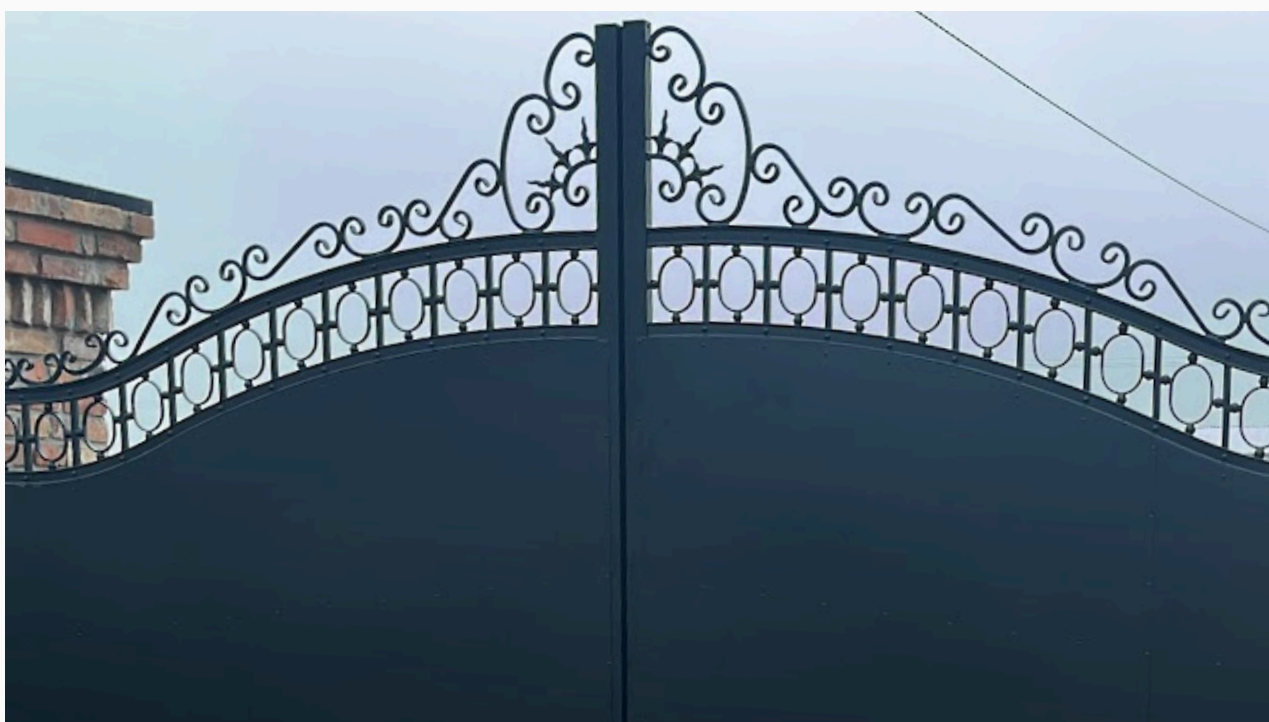

Brama

#01002.1

#01002.2