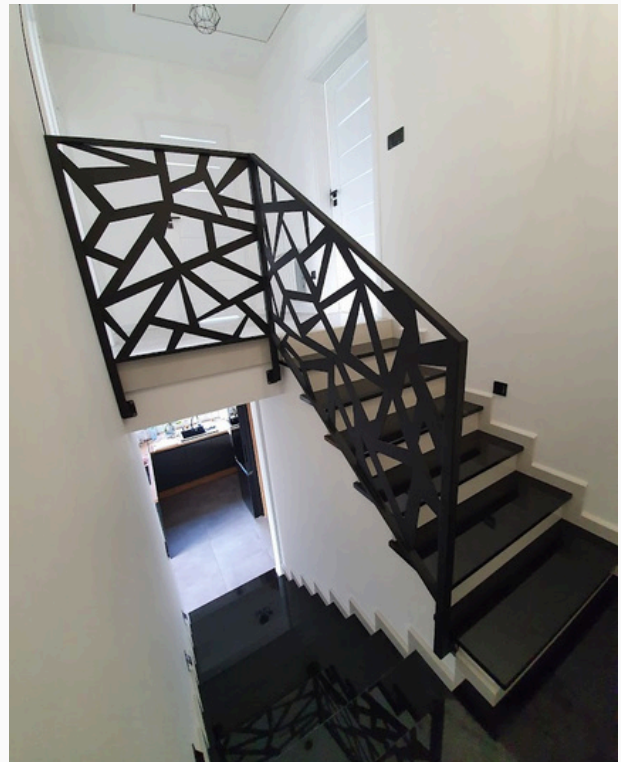

Treppengeländer

Grautöne

#01077.1

#01077.2

#01077.3