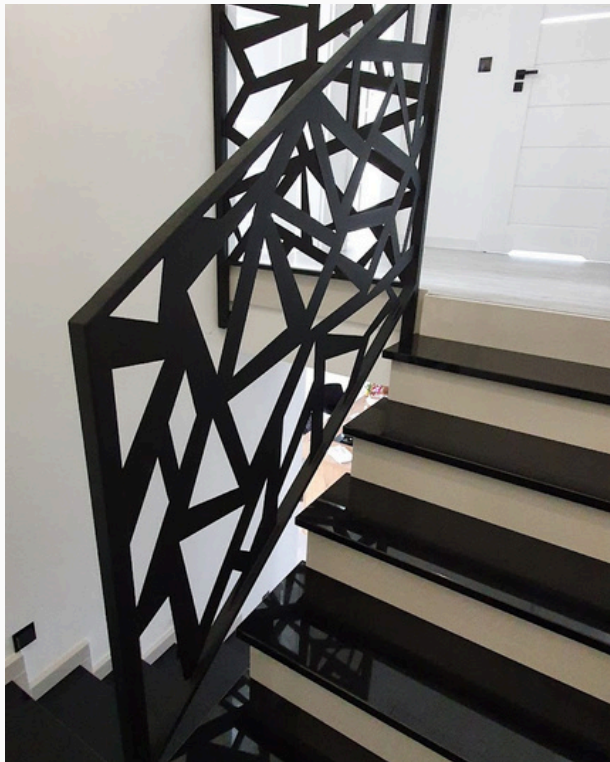

Asymmetrische Muster,
einfache Form, schwarzer
Stahl.

#01077. 2

**Treppengeländer
im klassischen Stil.**

Symmetrie, einfache Form,
Kombination aus Holz und
Stahl.

#01078. 3

Treppengeländer

Glas und Edelstahl

Balustrade und Treppen

Glas und Edelstahl

#01081.1

#01081.2

#01081.3

Treppengeländer

Grautöne

#01077.1