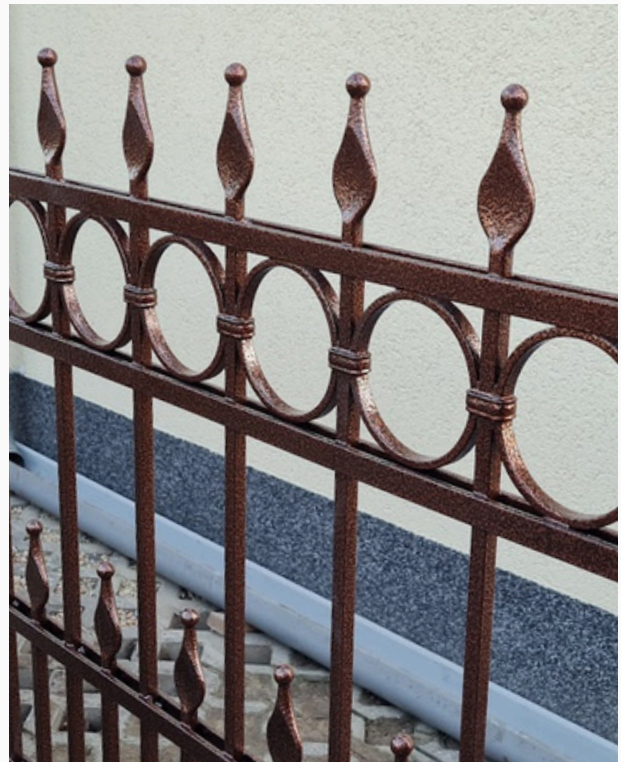

Geschmiedeter Zaun

Brauntöne

#01064.1

#01064.2

#01064.3