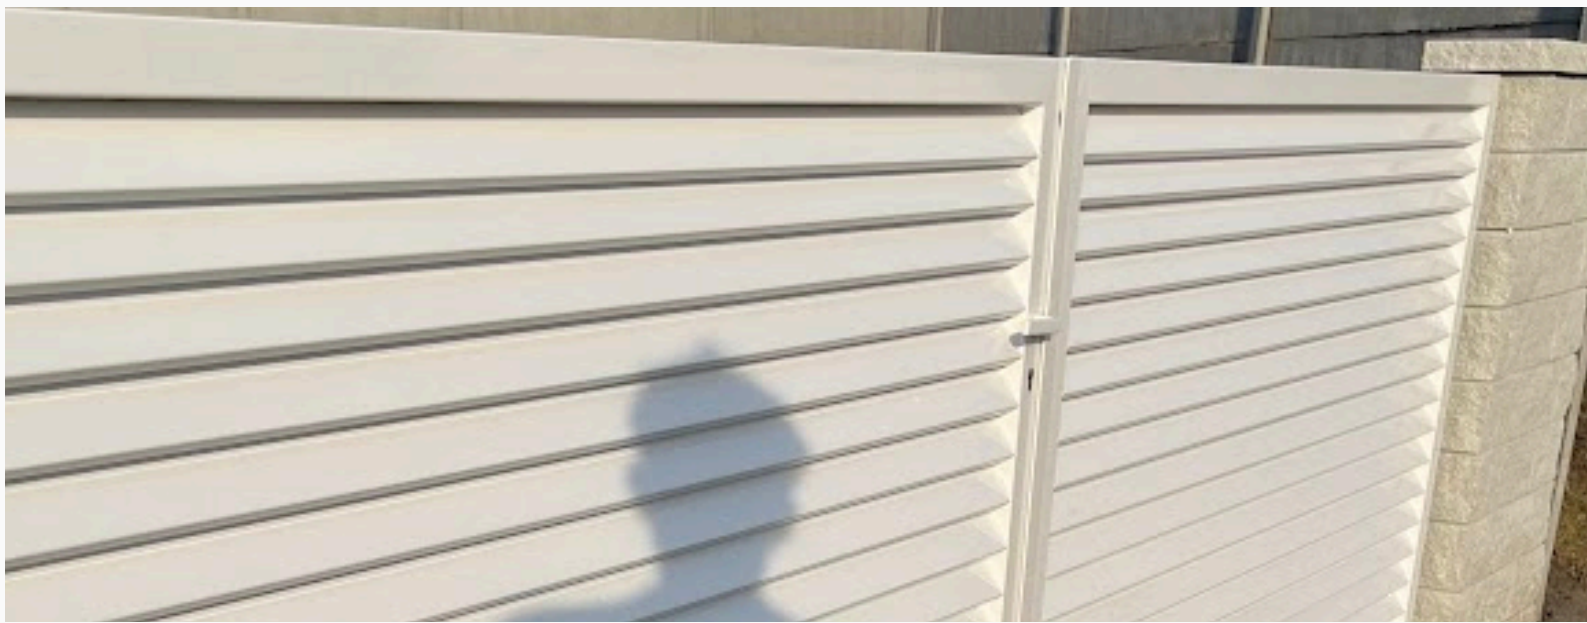

Eine perfekte Kombination aus Stil und Funktionalität

**Zakład Kowalstwo Ozdobne
Jan Woga i syn**

Bitte kontaktieren Sie uns